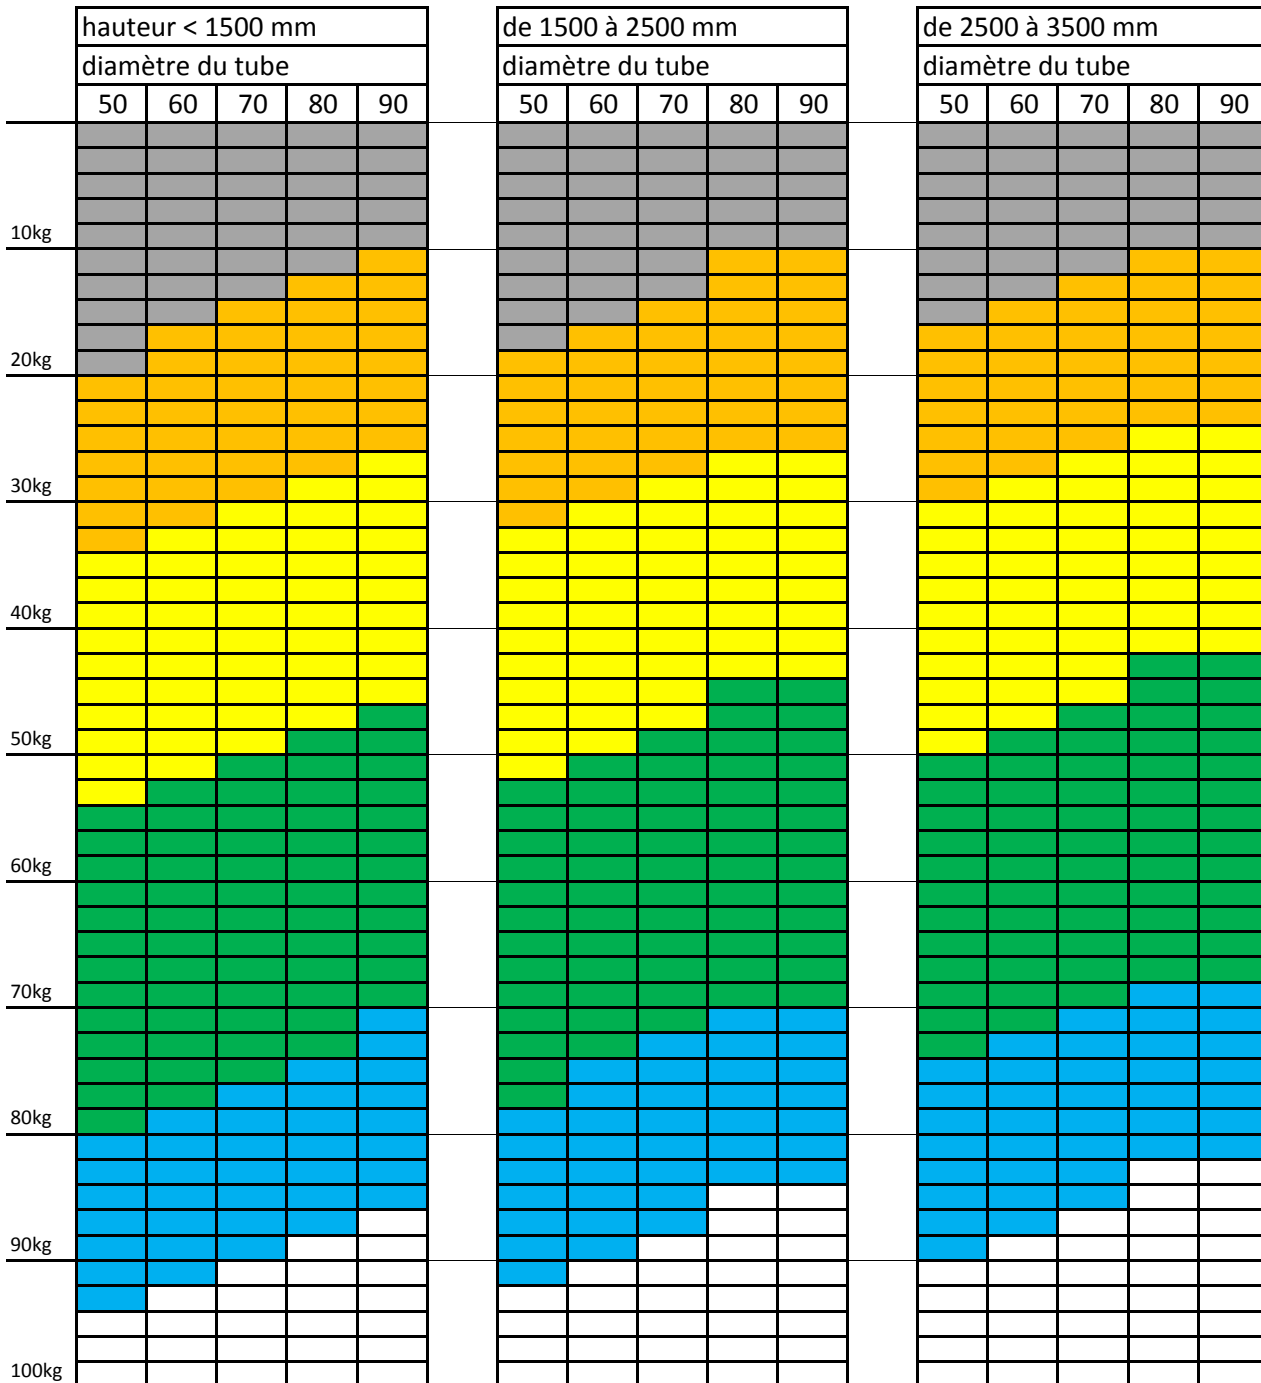

## LIMITES D'UTILISATION DES MOTEURS DE VOILETS ROULANTS

MOTEUR DIAMETRE 35 mm

	hauteur < 1500 mm				de 1500 à 2500 mm				de 2500 à 3500 mm			
	diamètre du tube				diamètre du tube				diamètre du tube			
	40	45	50	62	40	45	50	62	40	45	50	62
10kg	6Nm	6Nm	6Nm	6Nm	6Nm	6Nm	6Nm	6Nm	6Nm	6Nm	6Nm	6Nm
15 kg	6Nm	6Nm	6Nm	6Nm	6Nm	6Nm	6Nm	10Nm	6Nm	6Nm	6Nm	10Nm
20 kg	6Nm	6Nm	6Nm	6Nm	6Nm	6Nm	10Nm	10Nm	6Nm	6Nm	10Nm	10Nm
25 kg	6Nm	6Nm	6Nm	6Nm	6Nm	6Nm	10Nm	10Nm	6Nm	6Nm	10Nm	10Nm
30 kg	6Nm	6Nm	6Nm	6Nm	6Nm	6Nm	10Nm	10Nm	6Nm	6Nm	10Nm	10Nm

6Nm
  10 Nm

MOTEUR DIAMETRE 59 mm

	hauteur < 1500 mm				de 1500 à 2500 mm				de 2500 à 3500 mm			
	diamètre du tube				diamètre du tube				diamètre du tube			
	70	80	90	102	70	80	90	102	70	80	90	102
60kg	80Nm	80Nm	80Nm	80Nm	80Nm	80Nm	80Nm	80Nm	80Nm	80Nm	80Nm	80Nm
80 kg	80Nm	80Nm	80Nm	80Nm	80Nm	80Nm	80Nm	80Nm	80Nm	80Nm	80Nm	100Nm
100 kg	80Nm	80Nm	80Nm	80Nm	80Nm	80Nm	80Nm	100Nm	80Nm	80Nm	100Nm	100Nm
120 kg	80Nm	80Nm	80Nm	80Nm	80Nm	80Nm	100Nm	100Nm	80Nm	80Nm	100Nm	100Nm
140 kg	80Nm	80Nm	80Nm	80Nm	80Nm	80Nm	100Nm	100Nm	80Nm	80Nm	100Nm	100Nm
160 kg	80Nm	80Nm	80Nm	80Nm	80Nm	80Nm	100Nm	100Nm	80Nm	80Nm	100Nm	100Nm

## LIMITES D'UTILISATION DES MOTEURS DE VOLETS ROULANTS

### MOTEUR DIAMETRE 45 mm

10 Nm
  20 Nm
  30 Nm
  40 Nm
  50 Nm