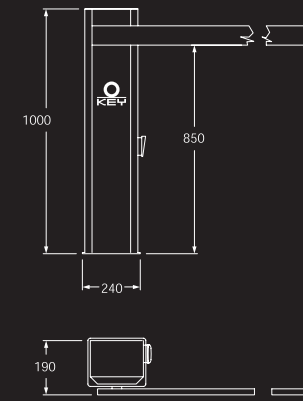

**MOTOREDUCTEUR ELECTROMECHANIQUE IRREVERSIBLE POUR LISSE JUSQU'A 4 M.
SELBSTHEMMENDER ELEKTROMECHANISCHE ANTRIEB FÜR SCHRANKEN BIS ZU 4 M.**

ALT 4

sélecteur à clé
Schlüsselwähler

- 900BR-V** € 1.089,00 Avec armoire de commande at connexions pour le récepteur, moteur 230Vac, 4,5 sec.
Komplett mit Steuerung und Stecksocket mit Verbinder für Radioempfänger, 230Vac Motor, 4,5 Sek.
- 900BR-24** € 1.136,00 Avec armoire de commande at connexions pour le récepteur, moteur 24Vdc avec encodeur, 5 sec. Usage intensif. Sans récepteur Radio
Komplett mit Steuerung und Stecksocket mit Verbinder für Radioempfänger, 24Vdc Motor mit Encoder, 5 Sek. Intensivgebrauch.

DONNEES TECHNIQUES / TECHNISCHE DATEN

	BR-V	BR-24
armoire / Steuerung	CT-1AS	CT-24SBA
alimentation / Betriebsspannung	230Vac	24Vdc
puissance absorbée / Leistungsaufnahme	155W	150W
tours moteur / Motordrehungen	1400	1200
consommation moteur / Motorleistung	0,67A	6A
condensateur / Kondensator	8µF	-
temps d'ouverture / Öffnungsdauer	4,5 sec	5 sec
longueur max. lisse / Max. Schrankenlänge	4m	4m
service temporaire / Einschaltdauer	60%	80%
température de fonctionnement / Arbeitstemperatur	-20°/+70°	-20°/+70°
poids / Gewicht	35Kg	35Kg