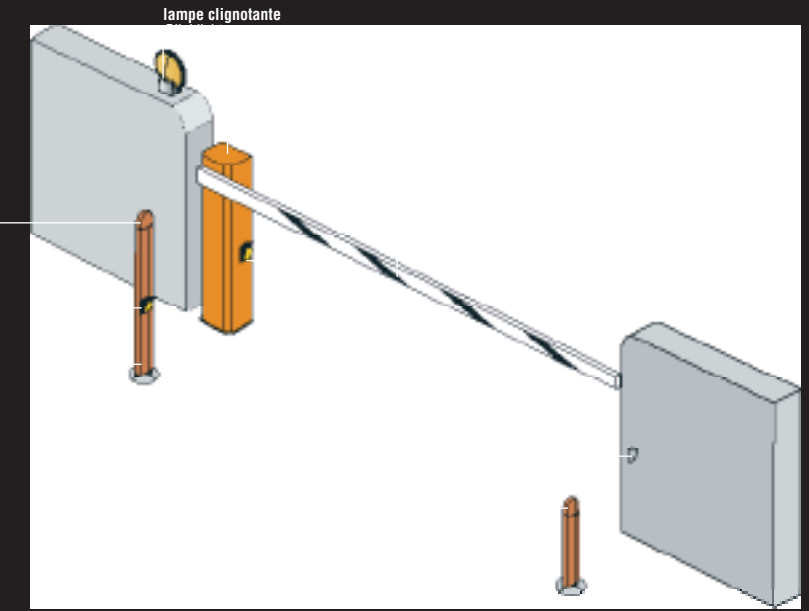

**MOTOREDUCTEUR ELECTROMECHANIQUE IRREVERSIBLE POUR LISSE JUSQU'A 4 M.
SELBSTHEMMENDER ELEKTROMECHANISCHE ANTRIEB FÜR SCHRANKEN BIS ZU 4 M.**

ALT 4

sélecteur à clé
Schlüsselwähler

- 900BR-V** € 1.089,00 Avec armoire de commande at connexions pour le récepteur, moteur 230Vac, 4,5 sec.
Komplett mit Steuerung und Stecksocket mit Verbinder für Radioempfänger, 230Vac Motor, 4,5 Sek.
- 900BR-24** € 1.136,00 Avec armoire de commande at connexions pour le récepteur, moteur 24Vdc avec encodeur, 5 sec. Usage intensif. Sans récepteur Radio
Komplett mit Steuerung und Stecksocket mit Verbinder für Radioempfänger, 24Vdc Motor mit Encoder, 5 Sek. Intensivgebrauch.

DONNEES TECHNIQUES / TECHNISCHE DATEN

	BR-V	BR-24
armoire / Steuerung	CT-1AS	CT-24SBA
alimentation / Betriebsspannung	230Vac	24Vdc
puissance absorbée / Leistungsaufnahme	155W	150W
tours moteur / Motordrehungen	1400	1200
consommation moteur / Motorleistung	0,67A	6A
condensateur / Kondensator	8µF	-
temps d'ouverture / Öffnungsdauer	4,5 sec	5 sec
longueur max. lisse / Max. Schrankenlänge	4m	4m
service temporaire / Einschaltdauer	60%	80%
température de fonctionnement / Arbeitstemperatur	-20°/+70°	-20°/+70°
poids / Gewicht	35Kg	35Kg

ACCESSOIRES / ZUBEHÖRE

900AD
Bandes rouges adhésives catadioptriques
Rote Rückstrahleraufkleber
€ 1,70 1pcs.

900AS-4
Lisse en aluminium de 4000 mm Dim 60x30 mm
4000 mm lange Aluminiumstange 60x30 mm
€ 100,00