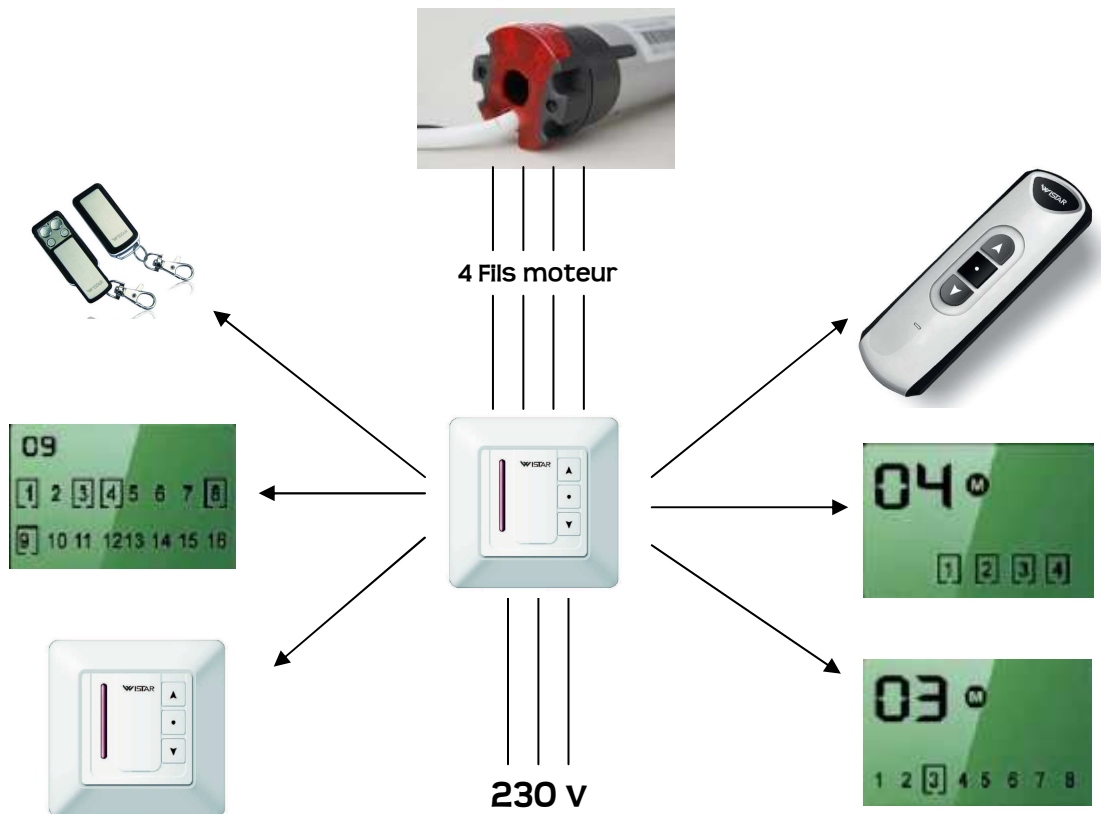

## Emetteurs muraux ou mobiles

FIC Services propose une large gammes d'émetteurs pour volets et stores :

1 Canal , 4 Canaux , 4 Canaux LCD

8 Canaux LCD , 16 Canaux LCD

4 Canaux avec programmeur horaire

Emetteur 1 canal porte-clés

(Tous compatibles avec les moteurs et récepteurs de notre gamme)

Composants et automatismes pour fermetures

## Récepteurs radio

FIC Services propose un récepteur radio compact , et 2 inters à radio intégrée pour transformer les installations filaires en radio et ainsi pouvoir répondre aux demandes de centralisation et programmation horaire sur toutes installations existantes.